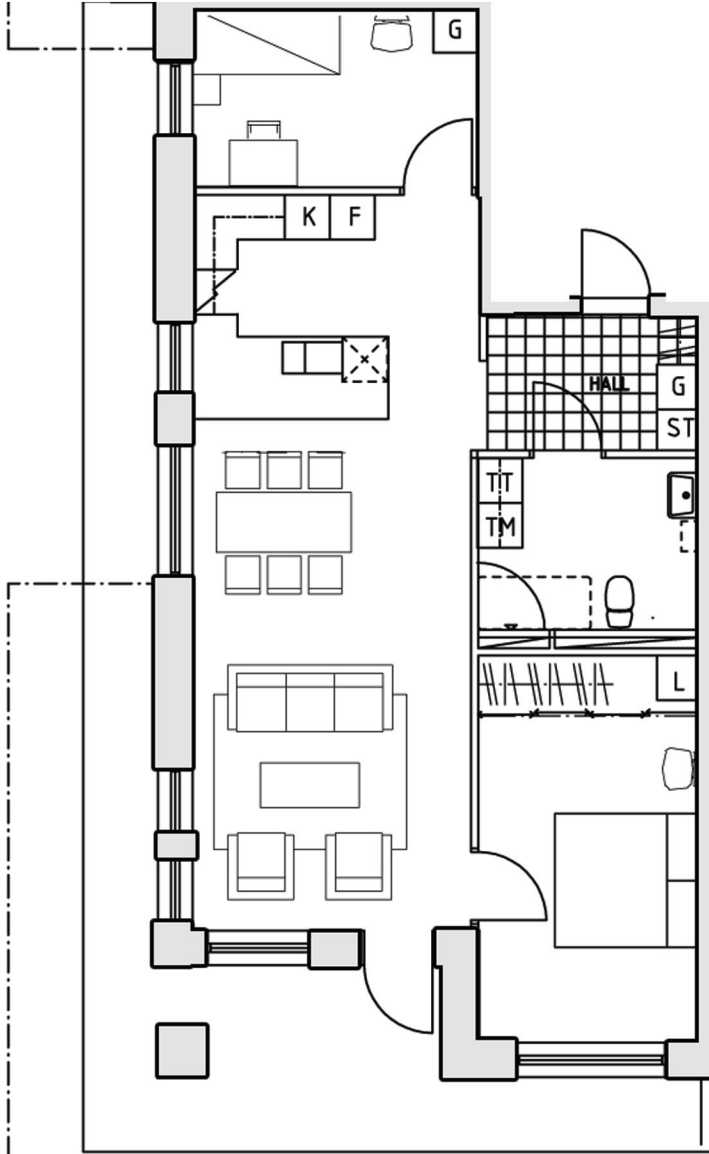

Slupen 3
Planlösning lgh 203,
3 rum och kök,
75,5 kvm

0 1 2 3 4 5

10m